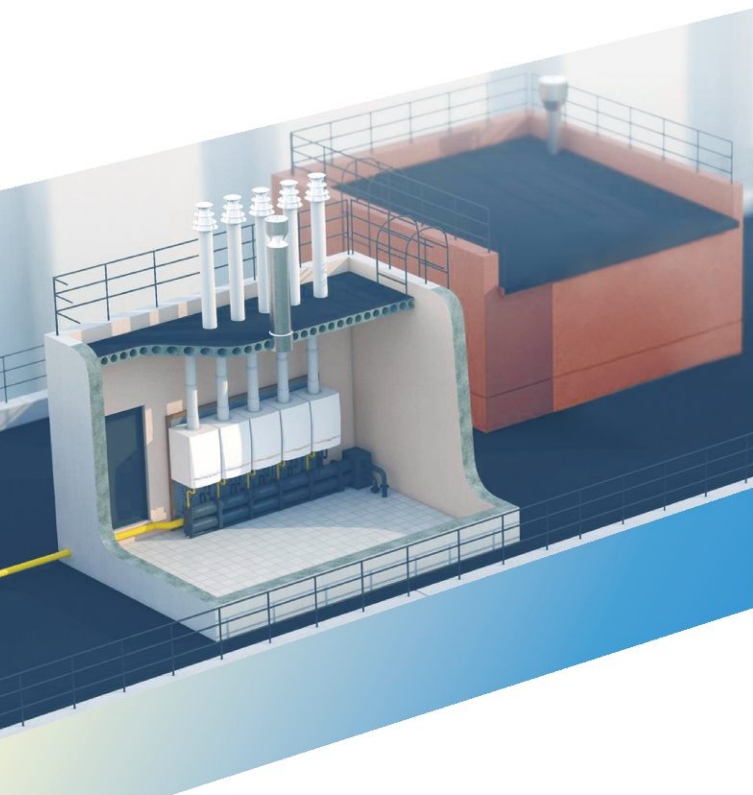

ПРИСОЕДИНЯЙТЕСЬ К НАМ!

De Dietrich Russia

@de_dietrich_russia

De Dietrich Russia

@DeDietrichRussia

Напольные конденсационные газовые котлы

56 – 1303 кВт

Оптимально подходят для котельных средней и большой мощности (многоквартирных домов, ТЦ, школ и административных зданий):

- Соответствие всем требованиям, предъявляемым к оборудованию, устанавливаемому в крышных котельных (СП 373.1325800.2018)
- **Экономия газа до 30%** в сравнении с котлами традиционного типа
- Удобный монтаж благодаря наличию колесиков и малому весу
- Модульная конструкция, позволяющая осуществлять обслуживание и ремонт быстро, без использования грузоподъемных механизмов
- Устойчивый к коррозии теплообменник
- Современная автоматика с погодозависимым регулированием

Настенные конденсационные газовые котлы

34,7 – 161,1 кВт

Котлы повышенной эффективности конденсационного типа — идеальное решение для малогабаритных котельных:

- Модельный ряд: AMC Pro 45–115 и MCA Pro 160
- Возможность подключения до 8 котлов в каскаде
- Легкий вес и компактные размеры
- **Экономия газа до 30%** в сравнении с котлами традиционного типа
- Работа на природном газе или пропане
- Низкие выбросы загрязняющих веществ
- Современная автоматика с погодозависимым регулированием
Проверка и предварительная настройка каждого котла на заводе